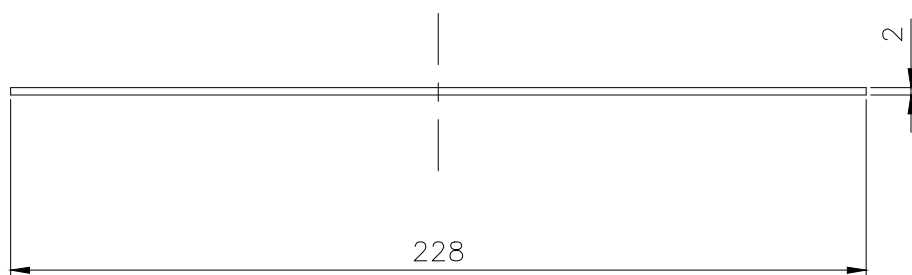

Poz. 10 tip b
Materijal: Č4580
Dimenzija: #2x190x228
Količina: 1kom