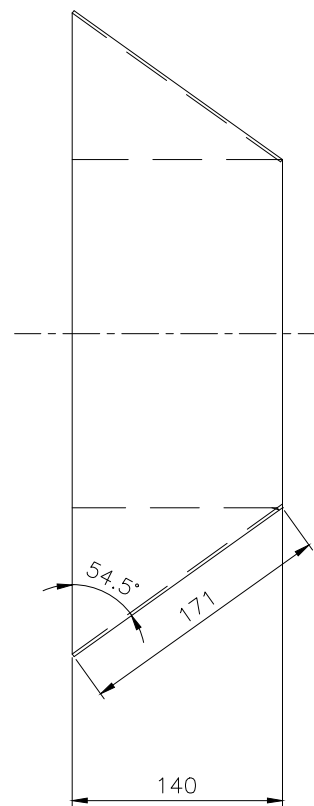

Спецификација материјала за хаубе типа Б и Ц

РБ	НАЗИВ ДЕЛА	МАТЕРИЈАЛ (Џ)	ДИМЕНЗИЈЕ (mm)	КОЛИЧИНА (kom)
1	поз. 1-6 тип Б	Џ 4580	#2x428x1806	1
2	поз. 2-3	Џ 4580	#2x196x1710	4
3	поз. 4-5 тип Б	Џ 4580	#2x815x1735	1
4	поз. 7	Џ 4580	#4x72x96	12
5	поз. 8 тип Б	Џ 4580	#2x194x647	1
6	поз. 9l тип Б	Џ 4580	#2x330x509	1
7	поз. 9d тип Б	Џ 4580	#2x330x509	1
8	поз. 10 тип Б	Џ 4580	#2x190x228	1
9	поз. 11 тип Б	Џ 4580	#4x340x485	1
10	поз. 12 тип Б	Џ 4580	#2x240x395	1
11	поз. 13	Џ 4580	шипка Ø6x280	1
12	поз. 14	Џ 4580	шипка Ø10x60	1
13	поз. 1-6 тип Ц	Џ 4580	#2x328x1806	1
14	поз. 4-5 тип Ц	Џ 4580	#2x424x1732	1
15	поз. 8 тип Ц	Џ 4580	#2x194x547	1
16	поз. 9l тип Ц	Џ 4580	#2x330x460	1
17	поз. 9d тип Ц	Џ 4580	#2x330x460	1
18	поз. 10 тип Ц	Џ 4580	#2x128x190	1
19	поз. 11 тип Ц	Џ 4580	#4x240x485	1
20	поз. 12 тип Ц	Џ 4580	#2x130x395	1

Dimenzija: #2x196x1710

Količina: 4kom

Razvijeno stanje

Poz. 4-5 tip b
Materijal: Č4580
Dimenzija: #2x815x1735
Količina: 1kom

Razvijeno stanje

Poz. 4-5 tip c
 Materijal: Č4580
 Dimenzija: #2x424x1732
 Količina: 1kom

Razvijeno stanje

Poz. 7

Materijal: Č4580

Dimenzija: $\#4 \times 72 \times 96$

Količina: 12kom

Razvijeno stanje

Poz. 8 tip b
Materijal: Č4580
Dimenzija: #2x194x647
Količina: 1kom

Poz. 8 tip c
 Materijal: Č4580
 Dimenzija: #2x194x547
 Količina: 1kom

Razvijeno stanje

Poz. 9l tip c
Materijal: Č4580
Dimenzija: #2x330x460
Količina: 1kom

Poz. 10 tip b
Materijal: Č4580
Dimenzija: #2x190x228
Količina: 1kom

Poz. 10 tip c
Materijal: Č4580
Dimenzija: #2x128x190
Količina: 1kom