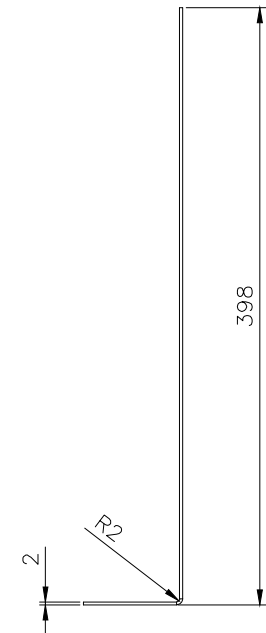

Спецификација материјала за хаубе типа Б и Ц

РБ	НАЗИВ ДЕЛА	МАТЕРИЈАЛ (Џ)	ДИМЕНЗИЈЕ (mm)	КОЛИЧИНА (kom)
1	поз. 1-6 тип Б	Џ 4580	#2x428x1806	1
2	поз. 2-3	Џ 4580	#2x196x1710	4
3	поз. 4-5 тип Б	Џ 4580	#2x815x1735	1
4	поз. 7	Џ 4580	#4x72x96	12
5	поз. 8 тип Б	Џ 4580	#2x194x647	1
6	поз. 9l тип Б	Џ 4580	#2x330x509	1
7	поз. 9d тип Б	Џ 4580	#2x330x509	1
8	поз. 10 тип Б	Џ 4580	#2x190x228	1
9	поз. 11 тип Б	Џ 4580	#4x340x485	1
10	поз. 12 тип Б	Џ 4580	#2x240x395	1
11	поз. 13	Џ 4580	шипка Ø6x280	1
12	поз. 14	Џ 4580	шипка Ø10x60	1
13	поз. 1-6 тип Ц	Џ 4580	#2x328x1806	1
14	поз. 4-5 тип Ц	Џ 4580	#2x424x1732	1
15	поз. 8 тип Ц	Џ 4580	#2x194x547	1
16	поз. 9l тип Ц	Џ 4580	#2x330x460	1
17	поз. 9d тип Ц	Џ 4580	#2x330x460	1
18	поз. 10 тип Ц	Џ 4580	#2x128x190	1
19	поз. 11 тип Ц	Џ 4580	#4x240x485	1
20	поз. 12 тип Ц	Џ 4580	#2x130x395	1

Razvijeno stanje

Poz. 9d tip b
Materijal: Č4850
Dimenzija: #2x330x509
Količina: 1kom

Razvijeno stanje

Poz. 9l tip b
Materijal: Č4580
Dimenzija: #2x330x509
Količina: 1kom

Razvijeno stanje

Poz. 9d tip c
Materijal: Č4850
Dimenzija: #2x330x460
Količina: 1kom

Razvijeno stanje

Poz. 9l tip c
Materijal: Č4580
Dimenzija: #2x330x460
Količina: 1kom

Poz. 10 tip b
Materijal: Č4580
Dimenzija: #2x190x228
Količina: 1kom

Poz. 10 tip c
Materijal: Č4580
Dimenzija: #2x128x190
Količina: 1kom

Poz. 12 tip b

Materijal: Č4580

Dimenzija: #2x240x395

Količina: 1kom

Poz. 12 tip c

Materijal: Č4580

Dimenzija: $\#2 \times 130 \times 395$

Količina: 1kom