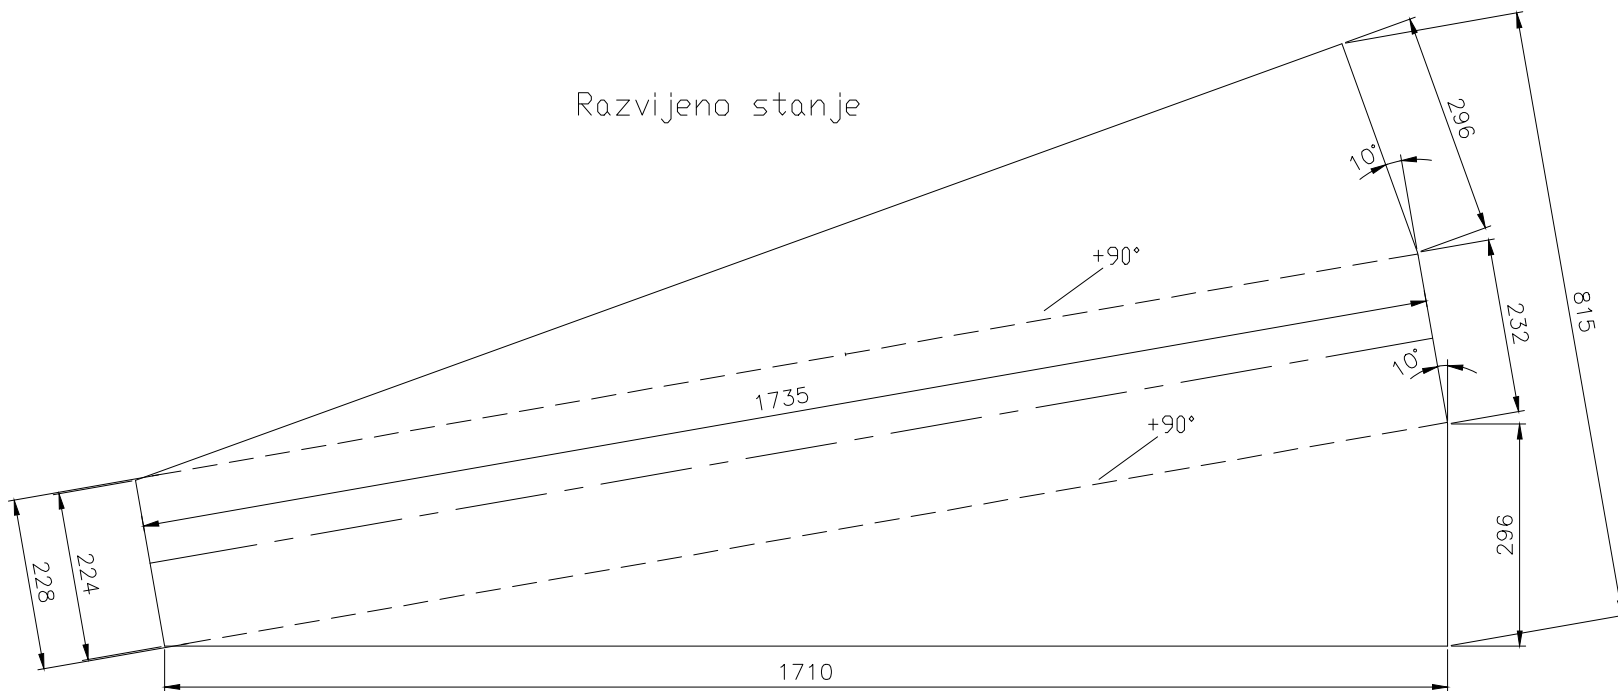

Спецификација материјала за хаубе типа Б и Ц

РБ	НАЗИВ ДЕЛА	МАТЕРИЈАЛ (Џ)	ДИМЕНЗИЈЕ (mm)	КОЛИЧИНА (kom)
1	поз. 1-6 тип Б	Џ 4580	#2x428x1806	1
2	поз. 2-3	Џ 4580	#2x196x1710	4
3	поз. 4-5 тип Б	Џ 4580	#2x815x1735	1
4	поз. 7	Џ 4580	#4x72x96	12
5	поз. 8 тип Б	Џ 4580	#2x194x647	1
6	поз. 9l тип Б	Џ 4580	#2x330x509	1
7	поз. 9d тип Б	Џ 4580	#2x330x509	1
8	поз. 10 тип Б	Џ 4580	#2x190x228	1
9	поз. 11 тип Б	Џ 4580	#4x340x485	1
10	поз. 12 тип Б	Џ 4580	#2x240x395	1
11	поз. 13	Џ 4580	шипка Ø6x280	1
12	поз. 14	Џ 4580	шипка Ø10x60	1
13	поз. 1-6 тип Ц	Џ 4580	#2x328x1806	1
14	поз. 4-5 тип Ц	Џ 4580	#2x424x1732	1
15	поз. 8 тип Ц	Џ 4580	#2x194x547	1
16	поз. 9l тип Ц	Џ 4580	#2x330x460	1
17	поз. 9d тип Ц	Џ 4580	#2x330x460	1
18	поз. 10 тип Ц	Џ 4580	#2x128x190	1
19	поз. 11 тип Ц	Џ 4580	#4x240x485	1
20	поз. 12 тип Ц	Џ 4580	#2x130x395	1

Razvijeno stanje

Poz. 1-6 tip b
Materijal: Č4580
Dimenzija: #2x428x1806
Količina: 1kom

Razvijeno stanje

Poz. 1-6 tip c
Materijal: Č4580
Dimenzija: #2x328x1806
Količina: 1kom

Razvijeno stanje

Poz. 2-3

Materijal: Č4580

Dimenzija: #2x196x1710

Količina: 4kom

Razvijeno stanje

Poz. 4-5 tip b
Materijal: Č4580
Dimenzija: #2x815x1735
Količina: 1kom

Razvijeno stanje

Poz. 4-5 tip c
 Materijal: Č4580
 Dimenzija: #2x424x1732
 Količina: 1kom

Razvijeno stanje

Poz. 7

Materijal: Č4580

Dimenzija: $\#4 \times 72 \times 96$

Količina: 12kom

Razvijeno stanje

Poz. 8 tip b
Materijal: Č4580
Dimenzija: #2x194x647
Količina: 1kom

Poz. 8 tip c
 Materijal: Č4580
 Dimenzija: #2x194x547
 Količina: 1kom