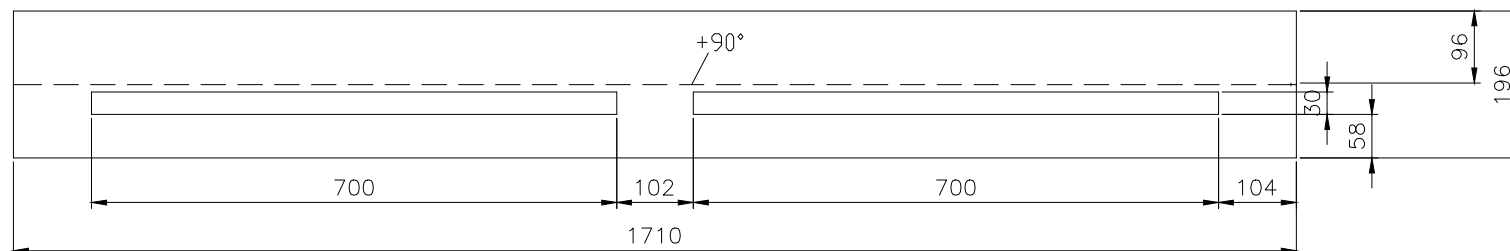

Спецификација материјала за хаубе типа Б и Ц

РБ	НАЗИВ ДЕЛА	МАТЕРИЈАЛ (Џ)	ДИМЕНЗИЈЕ (mm)	КОЛИЧИНА (kom)
1	поз. 1-6 тип Б	Џ 4580	#2x428x1806	1
2	поз. 2-3	Џ 4580	#2x196x1710	4
3	поз. 4-5 тип Б	Џ 4580	#2x815x1735	1
4	поз. 7	Џ 4580	#4x72x96	12
5	поз. 8 тип Б	Џ 4580	#2x194x647	1
6	поз. 9l тип Б	Џ 4580	#2x330x509	1
7	поз. 9d тип Б	Џ 4580	#2x330x509	1
8	поз. 10 тип Б	Џ 4580	#2x190x228	1
9	поз. 11 тип Б	Џ 4580	#4x340x485	1
10	поз. 12 тип Б	Џ 4580	#2x240x395	1
11	поз. 13	Џ 4580	шипка Ø6x280	1
12	поз. 14	Џ 4580	шипка Ø10x60	1
13	поз. 1-6 тип Ц	Џ 4580	#2x328x1806	1
14	поз. 4-5 тип Ц	Џ 4580	#2x424x1732	1
15	поз. 8 тип Ц	Џ 4580	#2x194x547	1
16	поз. 9l тип Ц	Џ 4580	#2x330x460	1
17	поз. 9d тип Ц	Џ 4580	#2x330x460	1
18	поз. 10 тип Ц	Џ 4580	#2x128x190	1
19	поз. 11 тип Ц	Џ 4580	#4x240x485	1
20	поз. 12 тип Ц	Џ 4580	#2x130x395	1

Razvijeno stanje

Poz. 1-6 tip b
Materijal: Č4580
Dimenzija: #2x428x1806
Količina: 1kom

Razvijeno stanje

Poz. 1-6 tip c
Materijal: Č4580
Dimenzija: #2x328x1806
Količina: 1kom

Razvijeno stanje

Poz. 2-3

Materijal: Č4580

Dimenzija: #2x196x1710

Količina: 4kom

Razvijeno stanje

Poz. 4-5 tip b
Materijal: Č4580
Dimenzija: #2x815x1735
Količina: 1kom

Razvijeno stanje

Poz. 4-5 tip c
 Materijal: Č4580
 Dimenzija: #2x424x1732
 Količina: 1kom