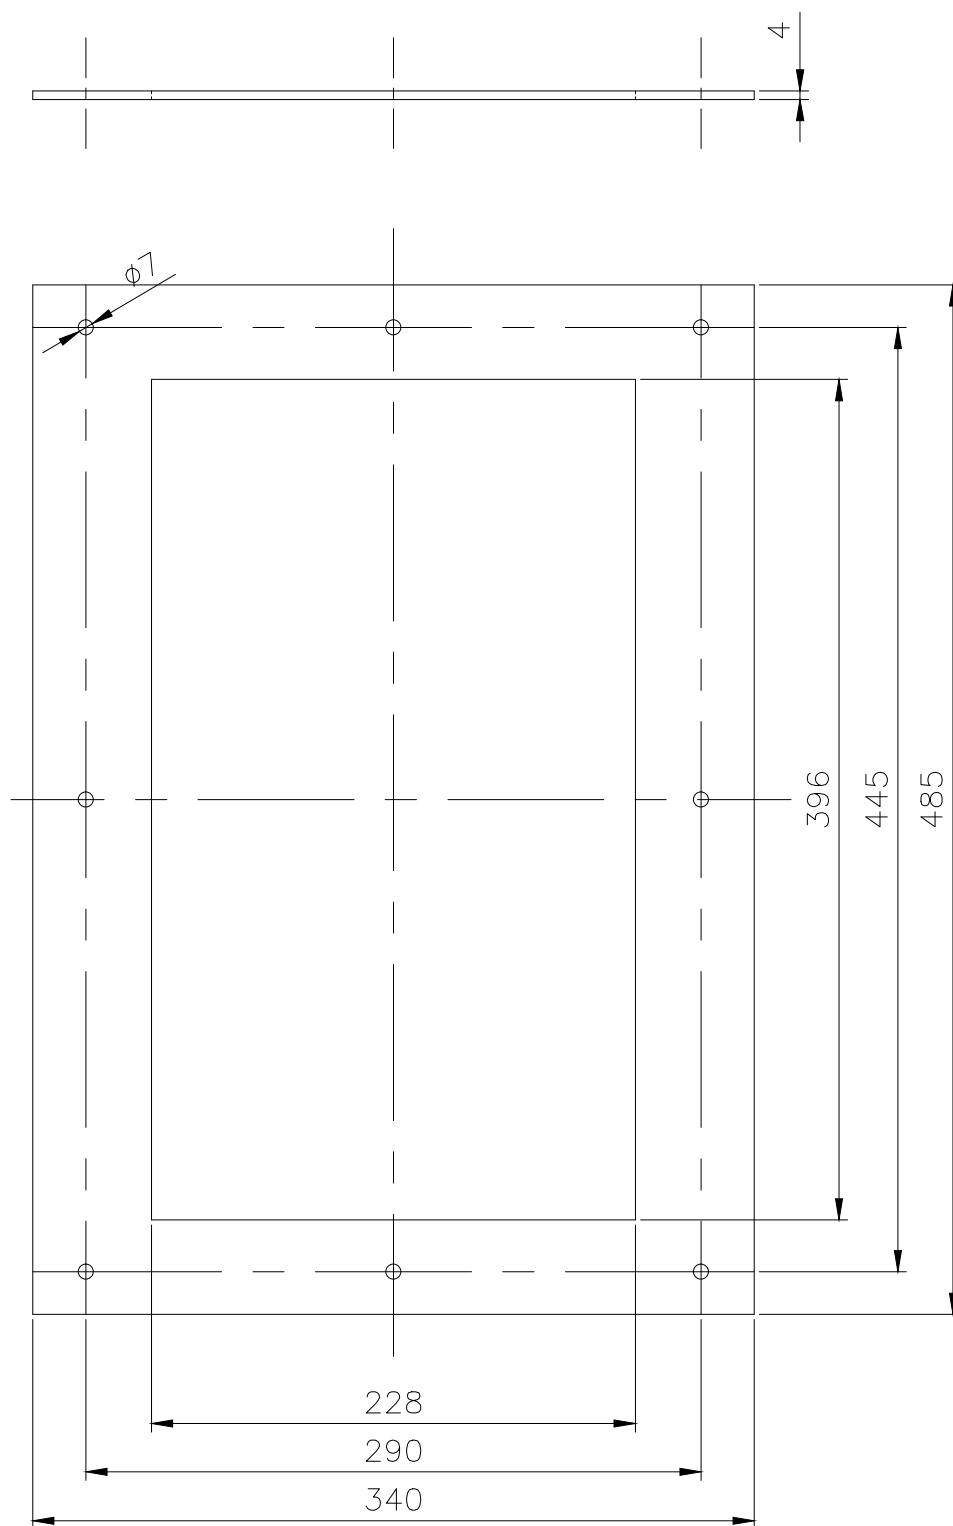

Спецификација материјала за хаубе типа Б и Ц

РБ	НАЗИВ ДЕЛА	МАТЕРИЈАЛ (Џ)	ДИМЕНЗИЈЕ (mm)	КОЛИЧИНА (kom)
1	поз. 1-6 тип Б	Џ 4580	#2x428x1806	1
2	поз. 2-3	Џ 4580	#2x196x1710	4
3	поз. 4-5 тип Б	Џ 4580	#2x815x1735	1
4	поз. 7	Џ 4580	#4x72x96	12
5	поз. 8 тип Б	Џ 4580	#2x194x647	1
6	поз. 9l тип Б	Џ 4580	#2x330x509	1
7	поз. 9d тип Б	Џ 4580	#2x330x509	1
8	поз. 10 тип Б	Џ 4580	#2x190x228	1
9	поз. 11 тип Б	Џ 4580	#4x340x485	1
10	поз. 12 тип Б	Џ 4580	#2x240x395	1
11	поз. 13	Џ 4580	шипка Ø6x280	1
12	поз. 14	Џ 4580	шипка Ø10x60	1
13	поз. 1-6 тип Ц	Џ 4580	#2x328x1806	1
14	поз. 4-5 тип Ц	Џ 4580	#2x424x1732	1
15	поз. 8 тип Ц	Џ 4580	#2x194x547	1
16	поз. 9l тип Ц	Џ 4580	#2x330x460	1
17	поз. 9d тип Ц	Џ 4580	#2x330x460	1
18	поз. 10 тип Ц	Џ 4580	#2x128x190	1
19	поз. 11 тип Ц	Џ 4580	#4x240x485	1
20	поз. 12 тип Ц	Џ 4580	#2x130x395	1

Dimenzija: #2x196x1710

Količina: 4kom

Razvijeno stanje

Poz. 4-5 tip b
Materijal: Č4580
Dimenzija: #2x815x1735
Količina: 1kom

Razvijeno stanje

Poz. 4-5 tip c
 Materijal: Č4580
 Dimenzija: #2x424x1732
 Količina: 1kom

Razvijeno stanje

Poz. 9l tip c
Materijal: Č4580
Dimenzija: #2x330x460
Količina: 1kom

Poz. 10 tip b
Materijal: Č4580
Dimenzija: #2x190x228
Količina: 1kom

Poz. 10 tip c
Materijal: Č4580
Dimenzija: #2x128x190
Količina: 1kom

Poz. 12 tip b

Materijal: Č4580

Dimenzija: #2x240x395

Količina: 1kom

Poz. 12 tip c

Materijal: Č4580

Dimenzija: $\#2 \times 130 \times 395$

Količina: 1kom