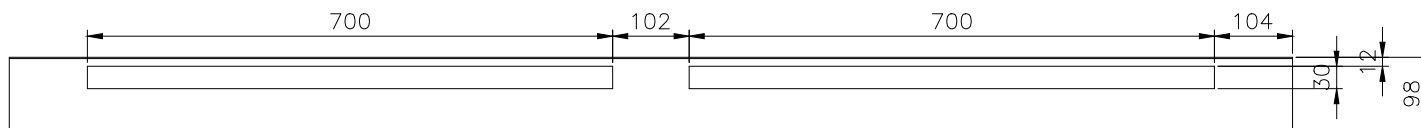

Спецификација материјала за хаубе типа Б и Ц

РБ	НАЗИВ ДЕЛА	МАТЕРИЈАЛ (Џ)	ДИМЕНЗИЈЕ (mm)	КОЛИЧИНА (kom)
1	поз. 1-6 тип Б	Џ 4580	#2x428x1806	1
2	поз. 2-3	Џ 4580	#2x196x1710	4
3	поз. 4-5 тип Б	Џ 4580	#2x815x1735	1
4	поз. 7	Џ 4580	#4x72x96	12
5	поз. 8 тип Б	Џ 4580	#2x194x647	1
6	поз. 9l тип Б	Џ 4580	#2x330x509	1
7	поз. 9d тип Б	Џ 4580	#2x330x509	1
8	поз. 10 тип Б	Џ 4580	#2x190x228	1
9	поз. 11 тип Б	Џ 4580	#4x340x485	1
10	поз. 12 тип Б	Џ 4580	#2x240x395	1
11	поз. 13	Џ 4580	шипка Ø6x280	1
12	поз. 14	Џ 4580	шипка Ø10x60	1
13	поз. 1-6 тип Ц	Џ 4580	#2x328x1806	1
14	поз. 4-5 тип Ц	Џ 4580	#2x424x1732	1
15	поз. 8 тип Ц	Џ 4580	#2x194x547	1
16	поз. 9l тип Ц	Џ 4580	#2x330x460	1
17	поз. 9d тип Ц	Џ 4580	#2x330x460	1
18	поз. 10 тип Ц	Џ 4580	#2x128x190	1
19	поз. 11 тип Ц	Џ 4580	#4x240x485	1
20	поз. 12 тип Ц	Џ 4580	#2x130x395	1

Razvijeno stanje

Poz. 1-6 tip b
Materijal: Č4580
Dimenzija: #2x428x1806
Količina: 1kom

Razvijeno stanje

Poz. 1-6 tip c
Materijal: Č4580
Dimenzija: #2x328x1806
Količina: 1kom

Razvijeno stanje

Poz. 2-3

Materijal: Č4580

Dimenzija: #2x196x1710

Količina: 4kom

Razvijeno stanje

Poz. 4-5 tip b
Materijal: Č4580
Dimenzija: #2x815x1735
Količina: 1kom

Razvijeno stanje

Poz. 4-5 tip c
 Materijal: Č4580
 Dimenzija: #2x424x1732
 Količina: 1kom