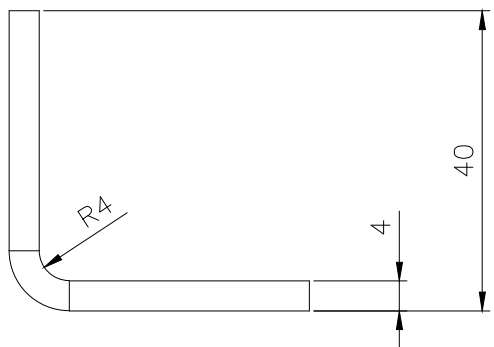

Спецификација материјала за хаубе типа Б и Ц

РБ	НАЗИВ ДЕЛА	МАТЕРИЈАЛ (Џ)	ДИМЕНЗИЈЕ (mm)	КОЛИЧИНА (kom)
1	поз. 1-6 тип Б	Џ 4580	#2x428x1806	1
2	поз. 2-3	Џ 4580	#2x196x1710	4
3	поз. 4-5 тип Б	Џ 4580	#2x815x1735	1
4	поз. 7	Џ 4580	#4x72x96	12
5	поз. 8 тип Б	Џ 4580	#2x194x647	1
6	поз. 9l тип Б	Џ 4580	#2x330x509	1
7	поз. 9d тип Б	Џ 4580	#2x330x509	1
8	поз. 10 тип Б	Џ 4580	#2x190x228	1
9	поз. 11 тип Б	Џ 4580	#4x340x485	1
10	поз. 12 тип Б	Џ 4580	#2x240x395	1
11	поз. 13	Џ 4580	шипка Ø6x280	1
12	поз. 14	Џ 4580	шипка Ø10x60	1
13	поз. 1-6 тип Ц	Џ 4580	#2x328x1806	1
14	поз. 4-5 тип Ц	Џ 4580	#2x424x1732	1
15	поз. 8 тип Ц	Џ 4580	#2x194x547	1
16	поз. 9l тип Ц	Џ 4580	#2x330x460	1
17	поз. 9d тип Ц	Џ 4580	#2x330x460	1
18	поз. 10 тип Ц	Џ 4580	#2x128x190	1
19	поз. 11 тип Ц	Џ 4580	#4x240x485	1
20	поз. 12 тип Ц	Џ 4580	#2x130x395	1

Razvijeno stanje

Poz. 1-6 tip b
Materijal: Č4580
Dimenzija: #2x428x1806
Količina: 1kom

Razvijeno stanje

Poz. 1-6 tip c
Materijal: Č4580
Dimenzija: #2x328x1806
Količina: 1kom

Razvijeno stanje

Poz. 2-3

Materijal: Č4580

Dimenzija: #2x196x1710

Količina: 4kom

Razvijeno stanje

Poz. 4-5 tip b
Materijal: Č4580
Dimenzija: #2x815x1735
Količina: 1kom

Razvijeno stanje

Poz. 4-5 tip c
 Materijal: Č4580
 Dimenzija: #2x424x1732
 Količina: 1kom

Razvijeno stanje

Poz. 7

Materijal: Č4580

Dimenzija: $\#4 \times 72 \times 96$

Količina: 12kom

Razvijeno stanje

Poz. 8 tip b
Materijal: Č4580
Dimenzija: #2x194x647
Količina: 1kom

Poz. 8 tip c
 Materijal: Č4580
 Dimenzija: #2x194x547
 Količina: 1kom