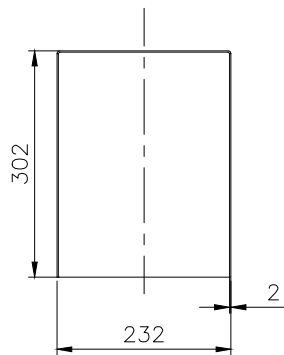

Спецификација материјала за хаубе типа Б и Ц

РБ	НАЗИВ ДЕЛА	МАТЕРИЈАЛ (Џ)	ДИМЕНЗИЈЕ (mm)	КОЛИЧИНА (kom)
1	поз. 1-6 тип Б	Џ 4580	#2x428x1806	1
2	поз. 2-3	Џ 4580	#2x196x1710	4
3	поз. 4-5 тип Б	Џ 4580	#2x815x1735	1
4	поз. 7	Џ 4580	#4x72x96	12
5	поз. 8 тип Б	Џ 4580	#2x194x647	1
6	поз. 9l тип Б	Џ 4580	#2x330x509	1
7	поз. 9d тип Б	Џ 4580	#2x330x509	1
8	поз. 10 тип Б	Џ 4580	#2x190x228	1
9	поз. 11 тип Б	Џ 4580	#4x340x485	1
10	поз. 12 тип Б	Џ 4580	#2x240x395	1
11	поз. 13	Џ 4580	шипка Ø6x280	1
12	поз. 14	Џ 4580	шипка Ø10x60	1
13	поз. 1-6 тип Ц	Џ 4580	#2x328x1806	1
14	поз. 4-5 тип Ц	Џ 4580	#2x424x1732	1
15	поз. 8 тип Ц	Џ 4580	#2x194x547	1
16	поз. 9l тип Ц	Џ 4580	#2x330x460	1
17	поз. 9d тип Ц	Џ 4580	#2x330x460	1
18	поз. 10 тип Ц	Џ 4580	#2x128x190	1
19	поз. 11 тип Ц	Џ 4580	#4x240x485	1
20	поз. 12 тип Ц	Џ 4580	#2x130x395	1

Razvijeno stanje

Poz. 1-6 tip b
Materijal: Č4580
Dimenzija: #2x428x1806
Količina: 1kom

Razvijeno stanje

Poz. 1-6 tip c
Materijal: Č4580
Dimenzija: #2x328x1806
Količina: 1kom

Razvijeno stanje

Poz. 2-3

Materijal: Č4580

Dimenzija: #2x196x1710

Količina: 4kom

Razvijeno stanje

Poz. 4-5 tip b
Materijal: Č4580
Dimenzija: #2x815x1735
Količina: 1kom

Razvijeno stanje

Poz. 4-5 tip c
 Materijal: Č4580
 Dimenzija: #2x424x1732
 Količina: 1kom

Poz. 12 tip b

Materijal: Č4580

Dimenzija: #2x240x395

Količina: 1kom

Poz. 12 tip c

Materijal: Č4580

Dimenzija: $\#2 \times 130 \times 395$

Količina: 1kom