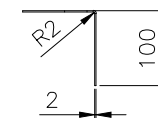

Спецификација материјала за хаубе типа Б и Ц

РБ	НАЗИВ ДЕЛА	МАТЕРИЈАЛ (Џ)	ДИМЕНЗИЈЕ (mm)	КОЛИЧИНА (kom)
1	поз. 1-6 тип Б	Џ 4580	#2x428x1806	1
2	поз. 2-3	Џ 4580	#2x196x1710	4
3	поз. 4-5 тип Б	Џ 4580	#2x815x1735	1
4	поз. 7	Џ 4580	#4x72x96	12
5	поз. 8 тип Б	Џ 4580	#2x194x647	1
6	поз. 9l тип Б	Џ 4580	#2x330x509	1
7	поз. 9d тип Б	Џ 4580	#2x330x509	1
8	поз. 10 тип Б	Џ 4580	#2x190x228	1
9	поз. 11 тип Б	Џ 4580	#4x340x485	1
10	поз. 12 тип Б	Џ 4580	#2x240x395	1
11	поз. 13	Џ 4580	шипка Ø6x280	1
12	поз. 14	Џ 4580	шипка Ø10x60	1
13	поз. 1-6 тип Ц	Џ 4580	#2x328x1806	1
14	поз. 4-5 тип Ц	Џ 4580	#2x424x1732	1
15	поз. 8 тип Ц	Џ 4580	#2x194x547	1
16	поз. 9l тип Ц	Џ 4580	#2x330x460	1
17	поз. 9d тип Ц	Џ 4580	#2x330x460	1
18	поз. 10 тип Ц	Џ 4580	#2x128x190	1
19	поз. 11 тип Ц	Џ 4580	#4x240x485	1
20	поз. 12 тип Ц	Џ 4580	#2x130x395	1

Razvijeno stanje

Poz. 1-6 tip b
Materijal: Č4580
Dimenzija: #2x428x1806
Količina: 1kom

Razvijeno stanje

Poz. 1-6 tip c
Materijal: Č4580
Dimenzija: #2x328x1806
Količina: 1kom

Razvijeno stanje

Poz. 2-3

Materijal: Č4580

Dimenzija: #2x196x1710

Količina: 4kom

Razvijeno stanje

Poz. 4-5 tip b
Materijal: Č4580
Dimenzija: #2x815x1735
Količina: 1kom

Razvijeno stanje

Poz. 4-5 tip c
 Materijal: Č4580
 Dimenzija: #2x424x1732
 Količina: 1kom