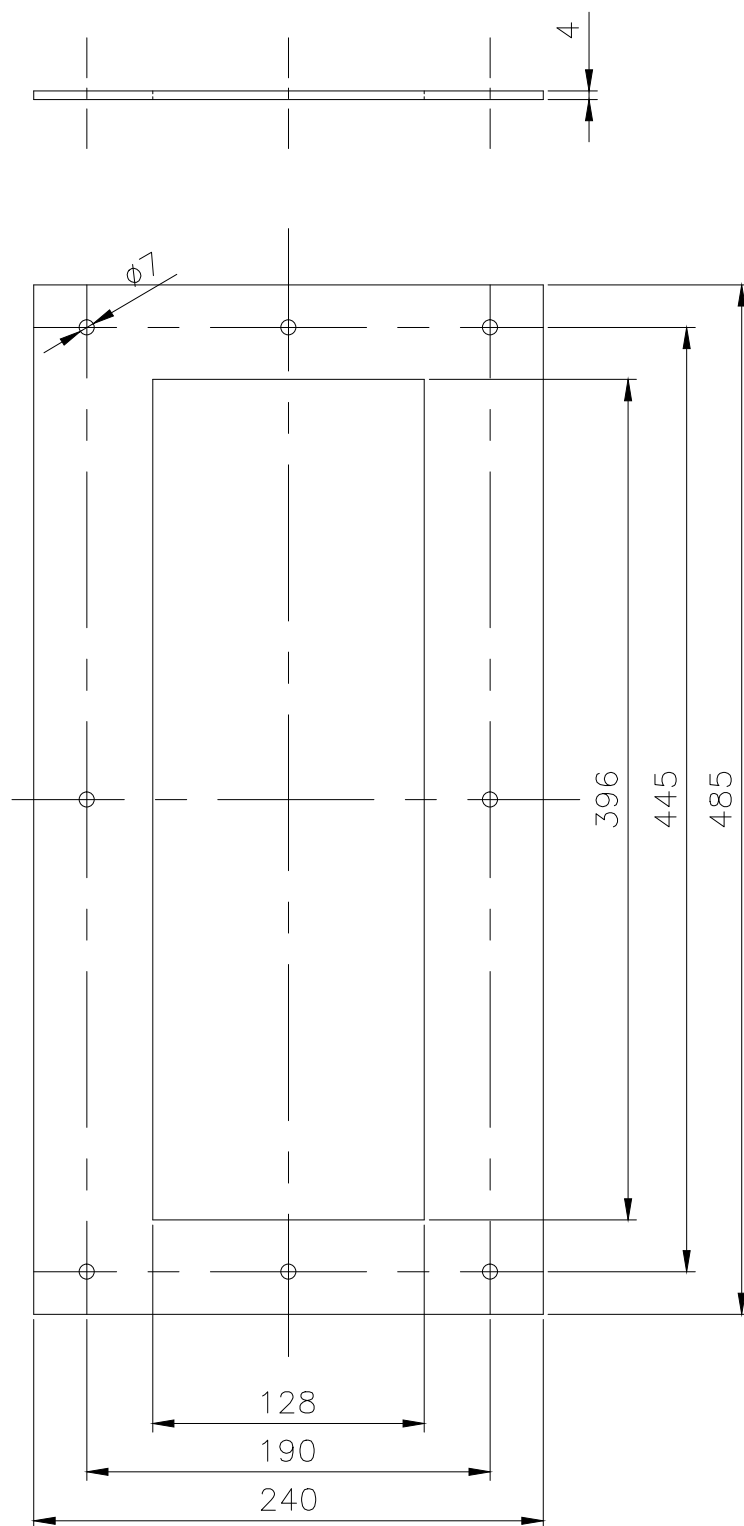

Poz. 11 tip c

Materijal: Č4580

Dimenzija: $\#4 \times 240 \times 485$

Količina: 1kom