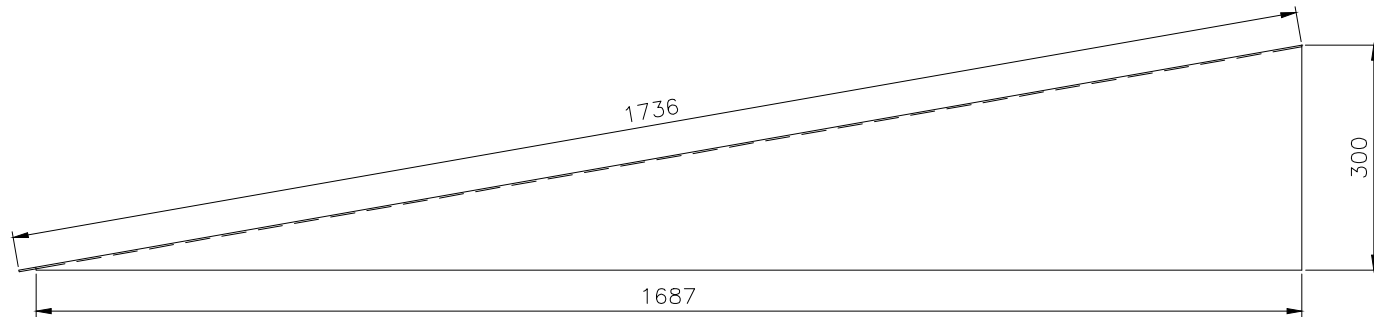

Спецификација материјала за хаубе типа Б и Ц

РБ	НАЗИВ ДЕЛА	МАТЕРИЈАЛ (Џ)	ДИМЕНЗИЈЕ (mm)	КОЛИЧИНА (kom)
1	поз. 1-6 тип Б	Џ 4580	#2x428x1806	1
2	поз. 2-3	Џ 4580	#2x196x1710	4
3	поз. 4-5 тип Б	Џ 4580	#2x815x1735	1
4	поз. 7	Џ 4580	#4x72x96	12
5	поз. 8 тип Б	Џ 4580	#2x194x647	1
6	поз. 9l тип Б	Џ 4580	#2x330x509	1
7	поз. 9d тип Б	Џ 4580	#2x330x509	1
8	поз. 10 тип Б	Џ 4580	#2x190x228	1
9	поз. 11 тип Б	Џ 4580	#4x340x485	1
10	поз. 12 тип Б	Џ 4580	#2x240x395	1
11	поз. 13	Џ 4580	шипка Ø6x280	1
12	поз. 14	Џ 4580	шипка Ø10x60	1
13	поз. 1-6 тип Ц	Џ 4580	#2x328x1806	1
14	поз. 4-5 тип Ц	Џ 4580	#2x424x1732	1
15	поз. 8 тип Ц	Џ 4580	#2x194x547	1
16	поз. 9l тип Ц	Џ 4580	#2x330x460	1
17	поз. 9d тип Ц	Џ 4580	#2x330x460	1
18	поз. 10 тип Ц	Џ 4580	#2x128x190	1
19	поз. 11 тип Ц	Џ 4580	#4x240x485	1
20	поз. 12 тип Ц	Џ 4580	#2x130x395	1

Razvijeno stanje

Poz. 1-6 tip b
Materijal: Č4580
Dimenzija: #2x428x1806
Količina: 1kom

Razvijeno stanje

Poz. 1-6 tip c
Materijal: Č4580
Dimenzija: #2x328x1806
Količina: 1kom

Razvijeno stanje

Poz. 2-3

Materijal: Č4580

Dimenzija: #2x196x1710

Količina: 4kom

Razvijeno stanje

Poz. 4-5 tip b
Materijal: Č4580
Dimenzija: #2x815x1735
Količina: 1kom

Razvijeno stanje

Poz. 4-5 tip c
 Materijal: Č4580
 Dimenzija: #2x424x1732
 Količina: 1kom

Razvijeno stanje

Poz. 7

Materijal: Č4580

Dimenzija: $\#4 \times 72 \times 96$

Količina: 12kom

Razvijeno stanje

Poz. 8 tip b
Materijal: Č4580
Dimenzija: #2x194x647
Količina: 1kom

Poz. 8 tip c
 Materijal: Č4580
 Dimenzija: #2x194x547
 Količina: 1kom