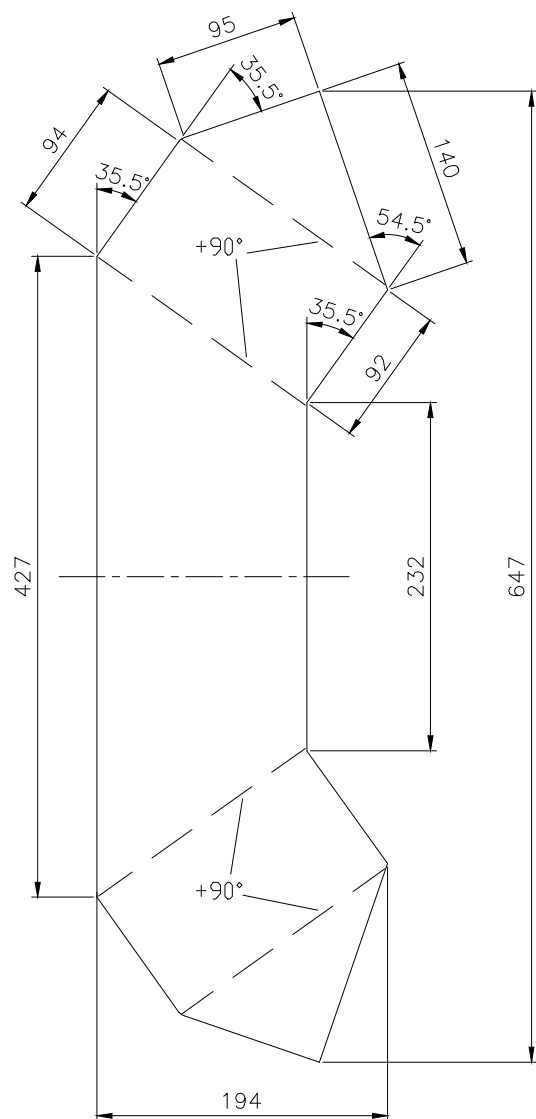

Спецификација материјала за хаубе типа Б и Ц

РБ	НАЗИВ ДЕЛА	МАТЕРИЈАЛ (Џ)	ДИМЕНЗИЈЕ (mm)	КОЛИЧИНА (kom)
1	поз. 1-6 тип Б	Џ 4580	#2x428x1806	1
2	поз. 2-3	Џ 4580	#2x196x1710	4
3	поз. 4-5 тип Б	Џ 4580	#2x815x1735	1
4	поз. 7	Џ 4580	#4x72x96	12
5	поз. 8 тип Б	Џ 4580	#2x194x647	1
6	поз. 9l тип Б	Џ 4580	#2x330x509	1
7	поз. 9d тип Б	Џ 4580	#2x330x509	1
8	поз. 10 тип Б	Џ 4580	#2x190x228	1
9	поз. 11 тип Б	Џ 4580	#4x340x485	1
10	поз. 12 тип Б	Џ 4580	#2x240x395	1
11	поз. 13	Џ 4580	шипка Ø6x280	1
12	поз. 14	Џ 4580	шипка Ø10x60	1
13	поз. 1-6 тип Ц	Џ 4580	#2x328x1806	1
14	поз. 4-5 тип Ц	Џ 4580	#2x424x1732	1
15	поз. 8 тип Ц	Џ 4580	#2x194x547	1
16	поз. 9l тип Ц	Џ 4580	#2x330x460	1
17	поз. 9d тип Ц	Џ 4580	#2x330x460	1
18	поз. 10 тип Ц	Џ 4580	#2x128x190	1
19	поз. 11 тип Ц	Џ 4580	#4x240x485	1
20	поз. 12 тип Ц	Џ 4580	#2x130x395	1

Dimenzija: #2x196x1710

Količina: 4kom

Razvijeno stanje

Poz. 4-5 tip b
Materijal: Č4580
Dimenzija: #2x815x1735
Količina: 1kom

Razvijeno stanje

Poz. 4-5 tip c
 Materijal: Č4580
 Dimenzija: #2x424x1732
 Količina: 1kom

Razvijeno stanje

Poz. 7

Materijal: Č4580

Dimenzija: $\#4 \times 72 \times 96$

Količina: 12kom

Razvijeno stanje

Poz. 8 tip b
Materijal: Č4580
Dimenzija: #2x194x647
Količina: 1kom

Poz. 8 tip c
 Materijal: Č4580
 Dimenzija: #2x194x547
 Količina: 1kom

Razvijeno stanje

Poz. 9l tip c
Materijal: Č4580
Dimenzija: #2x330x460
Količina: 1kom

Poz. 10 tip b
Materijal: Č4580
Dimenzija: #2x190x228
Količina: 1kom

Poz. 10 tip c
Materijal: Č4580
Dimenzija: #2x128x190
Količina: 1kom