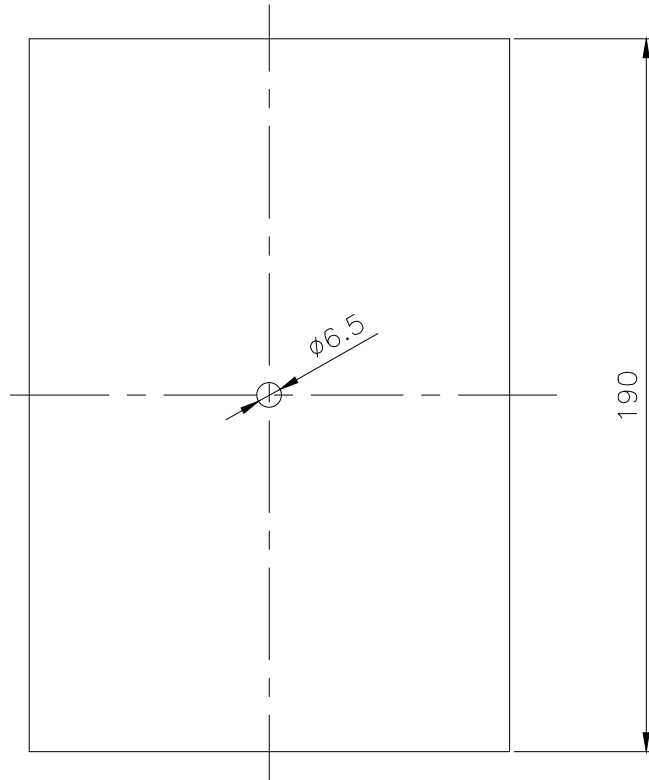

Razvijeno stanje

Poz. 9d tip b
Materijal: Č4850
Dimenzija: #2x330x509
Količina: 1kom

Razvijeno stanje

Poz. 9l tip b
Materijal: Č4580
Dimenzija: #2x330x509
Količina: 1kom

Razvijeno stanje

Poz. 9d tip c
Materijal: Č4850
Dimenzija: #2x330x460
Količina: 1kom

Razvijeno stanje

Poz. 9l tip c
Materijal: Č4580
Dimenzija: #2x330x460
Količina: 1kom

Poz. 10 tip b
Materijal: Č4580
Dimenzija: #2x190x228
Količina: 1kom

Poz. 10 tip c
Materijal: Č4580
Dimenzija: #2x128x190
Količina: 1kom